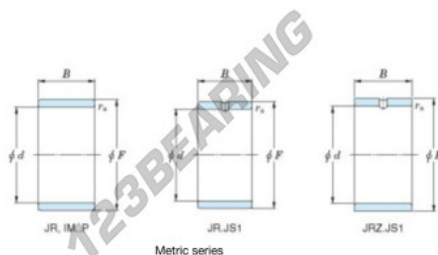

## Anel interno JR7X10X12-JTEKT - JR7X10X12-JTEKT

<https://www.123rolamento.pt/rolamento-mancal/rolamento-agulhas/anel-interno/jr7x10x12-jtekt>

Boundary dimensions

Bearing No.	Boundary dimensions(mm)			
	d	F	B	rs
JR7x10x12	7	10	12	0,3

## CARACTERÍSTICAS DO PRODUTO

Marca	JTEKT
N° Ean13	3616060796707
Diâmetro interior	7 mm
Diâmetro exterior	10 mm
Espessura	12 mm
Tipo	JR
Embalagem	1

[contato@123rolamento.pt](mailto:contato@123rolamento.pt)