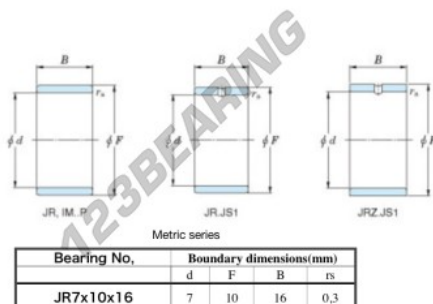

Anel interno JR7X10X16-JTEKT - JR7X10X16-JTEKT

<https://www.123rolamento.pt/rolamento-mancal/rolamento-agulhas/anel-interno/jr7x10x16-jtekt>

Boundary dimensions

CARACTERÍSTICAS DO PRODUTO

Marca	JTEKT
Nº Ean13	3616060796714
Diâmetro interior	7 mm
Diâmetro exterior	10 mm
Espessura	16 mm
Tipo	JR
Embalagem	1