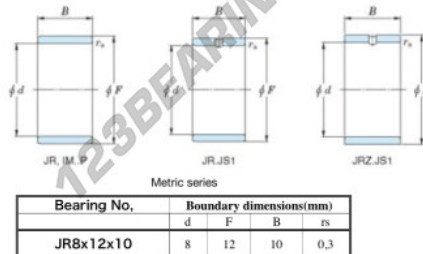

Anel interno JR8X12X10-JTEKT - JR8X12X10-JTEKT

<https://www.123rolamento.pt/rolamento-mancal/rolamento-agulhas/anel-interno/jr8x12x10-jtekt>

Boundary dimensions

CARACTERÍSTICAS DO PRODUTO

Marca	JTEKT
N° Ean13	3616060796721
Diâmetro interior	8 mm
Diâmetro exterior	12 mm
Espessura	10 mm
Tipo	JR
Embalagem	1