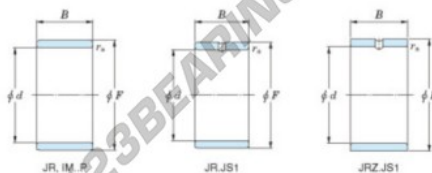

## Anel interno JR8X12X10JS1-JTEKT - JR8X12X10JS1-JTEKT

<https://www.123rolamento.pt/rolamento-mancal/rolamento-agulhas/anel-interno/jr8x12x10js1-jtekt>

Boundary dimensions

Metric series

Bearing No.	Boundary dimensions(mm)			
	d	F	B	rs
JR8x12x10JS1	8	12	10	0,3

## CARACTERÍSTICAS DO PRODUTO

Marca	JTEKT
Nº Ean13	3616060796738
Diâmetro interior	8 mm
Diâmetro interior	0.315" inch
Diâmetro exterior	12 mm
Diâmetro exterior	0.472" inch
Espessura	10 mm
Espessura	0.394" inch
Tipo	JR...JS1
Embalagem	1