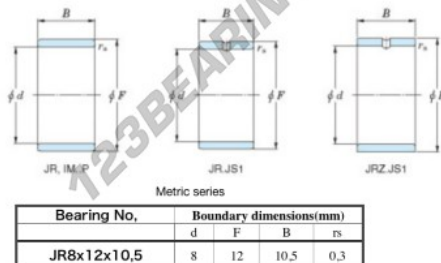

Anel interno JR8X12X10.50-JTEKT - JR8X12X10.50-JTEKT

<https://www.123rolamento.pt/rolamento-mancal/rolamento-agulhas/anel-interno/jr8x12x10.50-jtekt>

Boundary dimensions

CARACTERÍSTICAS DO PRODUTO

Marca	JTEKT
N° Ean13	3616060796745
Diâmetro interior	8 mm
Diâmetro exterior	12 mm
Espessura	10.5 mm
Tipo	JR
Embalagem	1