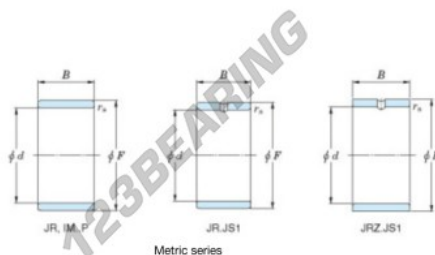

## Anel interno JR8X12X12.50-JTEKT - JR8X12X12.50-JTEKT

<https://www.123rolamento.pt/rolamento-mancal/rolamento-agulhas/anel-interno/jr8x12x12.50-jtekt>

Boundary dimensions

Bearing No.	Boundary dimensions(mm)			
	d	F	B	rs
JR8x12x12,5	8	12	12,5	0,3

## CARACTERÍSTICAS DO PRODUTO

Marca	JTEKT
Nº Ean13	3616060796769
Diâmetro interior	8 mm
Diâmetro interior	0.315" inch
Diâmetro exterior	12 mm
Diâmetro exterior	0.472" inch
Espessura	12.5 mm
Espessura	0.492" inch
Tipo	JR
Embalagem	1