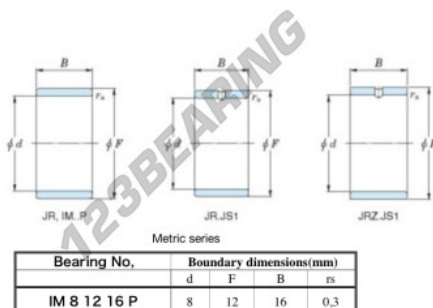

Anel interno IM-8-12-16-P-JTEKT - IM-8-12-16-P-JTEKT

<https://www.123rolamento.pt/rolamento-mancal/rolamento-agulhas/anel-interno/im-8-12-16-p-jtekt>

Boundary dimensions

CARACTERÍSTICAS DO PRODUTO

Marca	JTEKT
Nº Ean13	3616060796783
Diâmetro interior	8 mm
Diâmetro exterior	12 mm
Espessura	16 mm
Tipo	IM...P
Embalagem	1