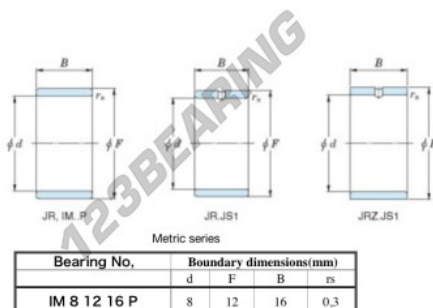

Anel interno JR9X12X12-JTEKT - JR9X12X12-JTEKT

<https://www.123rolamento.pt/rolamento-mancal/rolamento-agulhas/anel-interno/jr9x12x12-jtekt>

Boundary dimensions

CARACTERÍSTICAS DO PRODUTO

Marca	JTEKT
Nº Ean13	3616060796790
Diâmetro interior	9 mm
Diâmetro exterior	12 mm
Espessura	12 mm
Tipo	JR
Embalagem	1