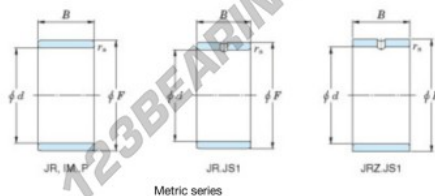

Anel interno JR10X14X11JS1-JTEKT - JR10X14X11JS1-JTEKT

<https://www.123rolamento.pt/rolamento-mancal/rolamento-agulhas/anel-interno/jr10x14x11js1-jtekt>

Boundary dimensions

Bearing No.	Boundary dimensions(mm)			
	d	F	B	rs
JR10x14x11JS1	10	14	11	0,3

CARACTERÍSTICAS DO PRODUTO

Marca	JTEKT
Nº Ean13	3616060796820
Diâmetro interior	10 mm
Diâmetro exterior	14 mm
Espessura	11 mm
Tipo	JR
Embalagem	1

contato@123rolamento.pt

CRT4 de Lesquin 60 Rue Du Haut De Sainghin 59273 Fretin FRANCE