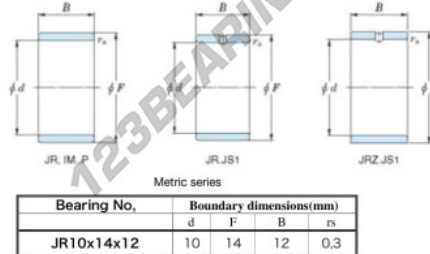

Anel interno JR10X14X12-JTEKT - JR10X14X12-JTEKT

<https://www.123rolamento.pt/rolamento-mancal/rolamento-agulhas/anel-interno/jr10x14x12-jtekt>

Boundary dimensions

CARACTERÍSTICAS DO PRODUTO

Marca	JTEKT
Nº Ean13	3616060796837
Diâmetro interior	10 mm
Diâmetro exterior	14 mm
Espessura	12 mm
Tipo	JR
Embalagem	1