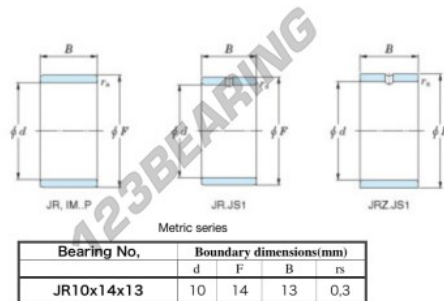

## Anel interno JR10X14X13-JTEKT - JR10X14X13-JTEKT

<https://www.123rolamento.pt/rolamento-mancal/rolamento-agulhas/anel-interno/jr10x14x13-jtekt>

Boundary dimensions

## CARACTERÍSTICAS DO PRODUTO

Marca	JTEKT
Nº Ean13	3616060796851
Diâmetro interior	10 mm
Diâmetro exterior	14 mm
Espessura	13 mm
Tipo	JR...JS1
Embalagem	1

[contato@123rolamento.pt](mailto:contato@123rolamento.pt)