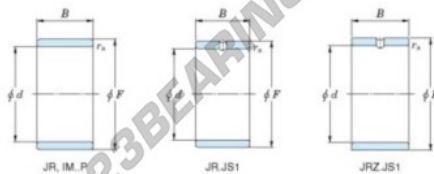

## Anel interno JRZ10X14X14JS1-JTEKT - JRZ10X14X14JS1-JTEKT

<https://www.123rolamento.pt/rolamento-mancal/rolamento-agulhas/anel-interno/jrz10x14x14js1-jtekt>

Boundary dimensions

Metric series

Bearing No.	Boundary dimensions(mm)			
	d	F	B	rs
JRZ10x14x14JS1	10	14	14	0,3

## CARACTERÍSTICAS DO PRODUTO

Marca	JTEKT
Nº Ean13	3616060796868
Diâmetro interior	10 mm
Diâmetro exterior	14 mm
Espessura	14 mm
Tipo	JR...JS1
Embalagem	1

[contato@123rolamento.pt](mailto:contato@123rolamento.pt)