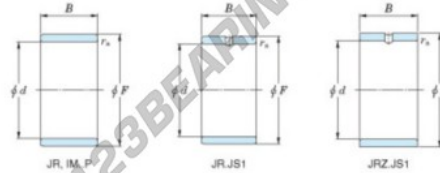

Anel interno JR10X14X20-JTEKT - JR10X14X20-JTEKT

<https://www.123rolamento.pt/rolamento-mancal/rolamento-agulhas/anel-interno/jr10x14x20-jtekt>

Boundary dimensions

Metric series

Bearing No.	Boundary dimensions(mm)			
	d	F	B	rs
JR10x14x20	10	14	20	0.3

CARACTERÍSTICAS DO PRODUTO

Marca	JTEKT
Nº Ean13	3616060796882
Diâmetro interior	10 mm
Diâmetro exterior	14 mm
Espessura	20 mm
Tipo	JR
Embalagem	1

contato@123rolamento.pt

CRT4 de Lesquin 60 Rue Du Haut De Sainghin 59273 Fretin FRANCE