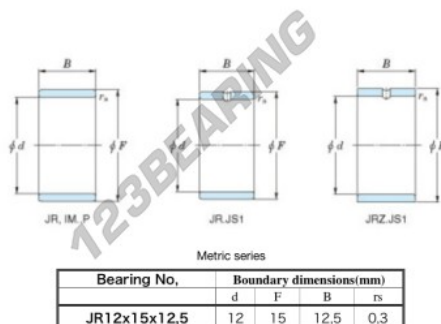

Anel interno JR12X15X12.50-JTEKT - JR12X15X12.50-JTEKT

<https://www.123rolamento.pt/rolamento-mancal/rolamento-agulhas/anel-interno/jr12x15x12.50-jtekt>

Boundary dimensions

CARACTERÍSTICAS DO PRODUTO

Marca	JTEKT
Nº Ean13	3616060796905
Diâmetro interior	12 mm
Diâmetro exterior	15 mm
Espessura	12.5 mm
Tipo	JR
Embalagem	1