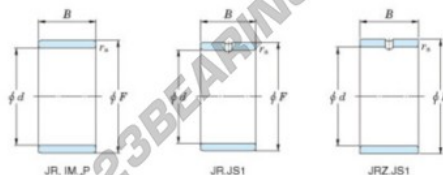

Anel interno JR12X15X16-JTEKT - JR12X15X16-JTEKT

<https://www.123rolamento.pt/rolamento-mancal/rolamento-agulhas/anel-interno/jr12x15x16-jtekt>

Boundary dimensions

Metric series

Bearing No.	Boundary dimensions(mm)			
	d	F	B	rs
JR12x15x16	12	15	16	0,3

CARACTERÍSTICAS DO PRODUTO

Marca	JTEKT
Nº Ean13	3616060796912
Diâmetro interior	12 mm
Diâmetro exterior	15 mm
Espessura	16 mm
Tipo	JR
Embalagem	1

contato@123rolamento.pt

CRT4 de Lesquin 60 Rue Du Haut De Sainghin 59273 Fretin FRANCE