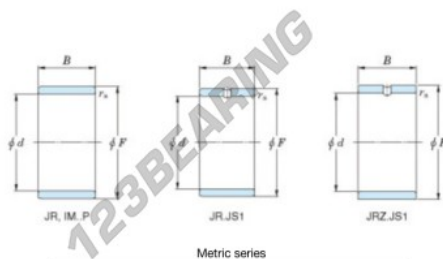

## Anel interno JR12X15X18.50-JTEKT - JR12X15X18.50-JTEKT

<https://www.123rolamento.pt/rolamento-mancal/rolamento-agulhas/anel-interno/jr12x15x18.50-jtekt>

Boundary dimensions

Metric series

Bearing No.	Boundary dimensions(mm)			
	d	F	B	rs
JR12x15x18,5	12	15	18,5	0,3

## CARACTERÍSTICAS DO PRODUTO

Marca	JTEKT
Nº Ean13	3616060796936
Diâmetro interior	12 mm
Diâmetro interior	0.472" inch
Diâmetro exterior	15 mm
Diâmetro exterior	0.591" inch
Espessura	18.5 mm
Espessura	0.728" inch
Tipo	JR
Embalagem	1