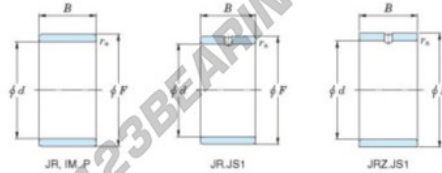

Anel interno JR12X16X12-JTEKT - JR12X16X12-JTEKT

<https://www.123rolamento.pt/rolamento-mancal/rolamento-agulhas/anel-interno/jr12x16x12-jtekt>

Boundary dimensions

Metric series

Bearing No.	Boundary dimensions(mm)			
	d	F	B	rs
JR12x16x12	12	16	12	0,3

CARACTERÍSTICAS DO PRODUTO

Marca	JTEKT
Nº Ean13	3616060798930
Diâmetro interior	12 mm
Diâmetro exterior	16 mm
Espessura	12 mm
Tipo	JR
Embalagem	1

contato@123rolamento.pt

CRT4 de Lesquin 60 Rue Du Haut De Sainghin 59273 Fretin FRANCE