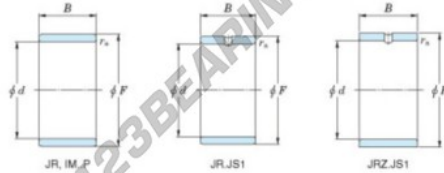

Anel interno JR12X16X12-JTEKT - JR12X16X12-JTEKT

<https://www.123rolamento.pt/rolamento-mancal/rolamento-agulhas/anel-interno/jr12x16x12-jtekt>

Boundary dimensions

Metric series

Bearing No.	Boundary dimensions(mm)			
	d	F	B	rs
JR12x16x12	12	16	12	0,3

CARACTERÍSTICAS DO PRODUTO

Marca	JTEKT
Nº Ean13	3616060798930
Diâmetro interior	12 mm
Diâmetro exterior	16 mm
Espessura	12 mm
Tipo	JR
Embalagem	1

contato@123rolamento.pt

CRT4 de Lesquin 60 Rue Du Haut De Sainghin 59273 Fretin FRANCE