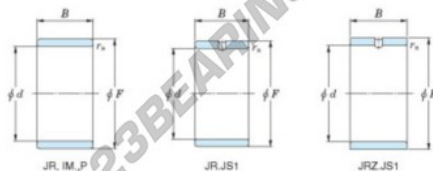

Anel interno JR12X16X12JS1-JTEKT - JR12X16X12JS1-JTEKT

<https://www.123rolamento.pt/rolamento-mancal/rolamento-agulhas/anel-interno/jr12x16x12js1-jtekt>

Boundary dimensions

Metric series

Bearing No.	Boundary dimensions(mm)			
	d	F	B	rs
JR12x16x12JS1	12	16	12	0,3

CARACTERÍSTICAS DO PRODUTO

Marca	JTEKT
N° Ean13	3616060798947
Diâmetro interior	12 mm
Diâmetro exterior	16 mm
Espessura	12 mm
Tipo	JR...JS1
Embalagem	1

contato@123rolamento.pt

CRT4 de Lesquin 60 Rue Du Haut De Sainghin 59273 Fretin FRANCE