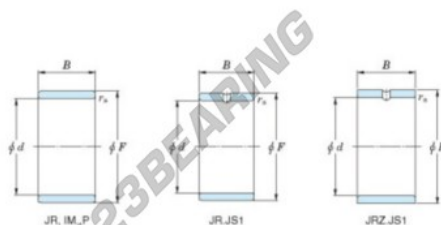

Anel interno JR12X16X13-JTEKT - JR12X16X13-JTEKT

<https://www.123rolamento.pt/rolamento-mancal/rolamento-agulhas/anel-interno/jr12x16x13-jtekt>

Boundary dimensions

Metric series

Bearing No.	Boundary dimensions(mm)			
	d	F	B	rs
JR12x16x13	12	16	13	0,3

CARACTERÍSTICAS DO PRODUTO

Marca	JTEKT
Nº Ean13	3616060798954
Diâmetro interior	12 mm
Diâmetro exterior	16 mm
Espessura	13 mm
Tipo	JR...JS1
Embalagem	1

contato@123rolamento.pt

CRT4 de Lesquin 60 Rue Du Haut De Sainghin 59273 Fretin FRANCE