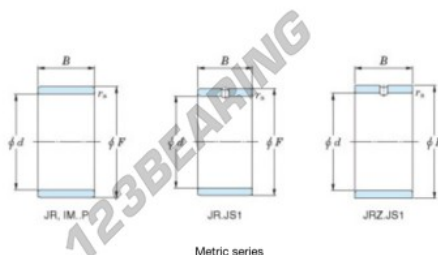

Anel interno JR12X16X16-JTEKT - JR12X16X16-JTEKT

<https://www.123rolamento.pt/rolamento-mancal/rolamento-agulhas/anel-interno/jr12x16x16-jtekt>

Boundary dimensions

Metric series

Bearing No.	Boundary dimensions(mm)			
	d	F	B	rs
JR12x16x16	12	16	16	0,3

CARACTERÍSTICAS DO PRODUTO

Marca	JTEKT
N° Ean13	3616060798978
Diâmetro interior	12 mm
Diâmetro exterior	16 mm
Espessura	16 mm
Tipo	JR
Embalagem	1

contato@123rolamento.pt

CRT4 de Lesquin 60 Rue Du Haut De Sainghin 59273 Fretin FRANCE