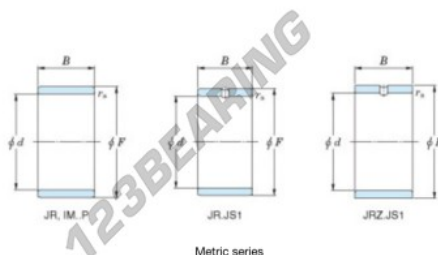

## Anel interno JR12X16X16-JTEKT - JR12X16X16-JTEKT

<https://www.123rolamento.pt/rolamento-mancal/rolamento-agulhas/anel-interno/jr12x16x16-jtekt>

Boundary dimensions

Metric series

Bearing No.	Boundary dimensions(mm)			
	d	F	B	rs
JR12x16x16	12	16	16	0,3

## CARACTERÍSTICAS DO PRODUTO

Marca	JTEKT
N° Ean13	3616060798978
Diâmetro interior	12 mm
Diâmetro exterior	16 mm
Espessura	16 mm
Tipo	JR
Embalagem	1

[contato@123rolamento.pt](mailto:contato@123rolamento.pt)