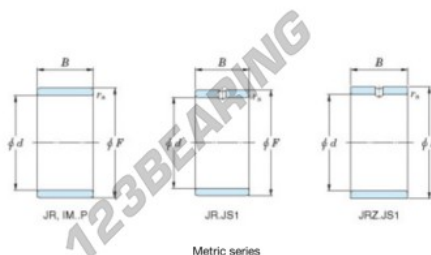

## Anel interno JR12X16X22-JTEKT - JR12X16X22-JTEKT

<https://www.123rolamento.pt/rolamento-mancal/rolamento-agulhas/anel-interno/jr12x16x22-jtekt>

Boundary dimensions

Metric series

Bearing No.	Boundary dimensions(mm)			
	d	F	B	rs
JR12x16x22	12	16	22	0,3

## CARACTERÍSTICAS DO PRODUTO

Marca	JTEKT
N° Ean13	3616060798992
Diâmetro interior	12 mm
Diâmetro exterior	16 mm
Espessura	22 mm
Tipo	JR
Embalagem	1

[contato@123rolamento.pt](mailto:contato@123rolamento.pt)