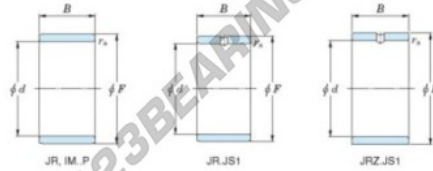

## Anel interno JR15X19X20-JTEKT - JR15X19X20-JTEKT

<https://www.123rolamento.pt/rolamento-mancal/rolamento-agulhas/anel-interno/jr15x19x20-jtekt>

Boundary dimensions

Metric series

Bearing No.	Boundary dimensions(mm)			
	d	F	B	rs
JR15x19x20	15	19	20	0,3

## CARACTERÍSTICAS DO PRODUTO

Marca	JTEKT
N° Ean13	3616060799043
Diâmetro interior	15 mm
Diâmetro exterior	19 mm
Espessura	20 mm
Tipo	JR
Embalagem	1

[contato@123rolamento.pt](mailto:contato@123rolamento.pt)