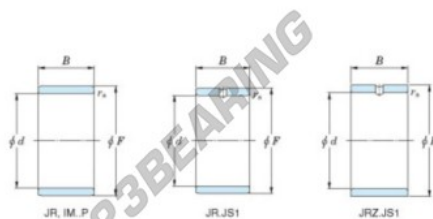

Anel interno JR15X19X20-JTEKT - JR15X19X20-JTEKT

<https://www.123rolamento.pt/rolamento-mancal/rolamento-agulhas/anel-interno/jr15x19x20-jtekt>

Boundary dimensions

Metric series

Bearing No.	Boundary dimensions(mm)			
	d	F	B	rs
JR15x19x20	15	19	20	0,3

CARACTERÍSTICAS DO PRODUTO

Marca	JTEKT
N° Ean13	3616060799043
Diâmetro interior	15 mm
Diâmetro exterior	19 mm
Espessura	20 mm
Tipo	JR
Embalagem	1

contato@123rolamento.pt

CRT4 de Lesquin 60 Rue Du Haut De Sainghin 59273 Fretin FRANCE