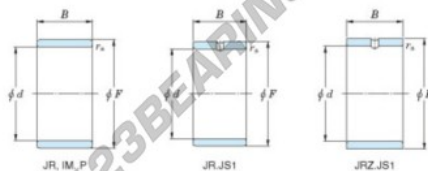

## Anel interno JR15X20X12JS1-JTEKT - JR15X20X12JS1-JTEKT

<https://www.123rolamento.pt/rolamento-mancal/rolamento-agulhas/anel-interno/jr15x20x12js1-jtekt>

Boundary dimensions

Metric series

Bearing No.	Boundary dimensions(mm)			
	d	F	B	rs
JR15x20x12JS1	15	20	12	0,3

## CARACTERÍSTICAS DO PRODUTO

Marca	JTEKT
Nº Ean13	3616060799067
Diâmetro interior	15 mm
Diâmetro interior	0.591" inch
Diâmetro exterior	20 mm
Diâmetro exterior	0.787" inch
Espessura	12 mm
Espessura	0.472" inch
Tipo	JR...JS1
Embalagem	1