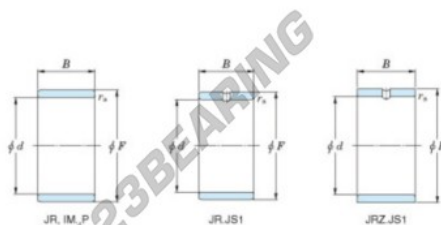

Anel interno JRZ15X20X14JS1-JTEKT - JRZ15X20X14JS1-JTEKT

<https://www.123rolamento.pt/rolamento-mancal/rolamento-agulhas/anel-interno/jrz15x20x14js1-jtekt>

Boundary dimensions

Metric series

Bearing No.	Boundary dimensions(mm)			
	d	F	B	rs
JRZ15x20x14JS1	15	20	14	0,3

CARACTERÍSTICAS DO PRODUTO

Marca	JTEKT
Nº Ean13	3616060799081
Diâmetro interior	15 mm
Diâmetro interior	0.591" inch
Diâmetro exterior	20 mm
Diâmetro exterior	0.787" inch
Espessura	14 mm
Espessura	0.551" inch
Tipo	JR...JS1
Embalagem	1