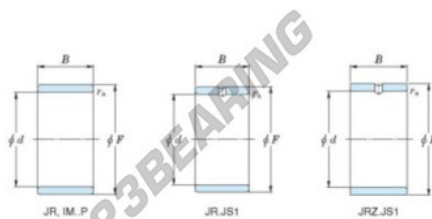

Anel interno IM-15-20-20-P-JTEKT - IM-15-20-20-P-JTEKT

<https://www.123rolamento.pt/rolamento-mancal/rolamento-agulhas/anel-interno/im-15-20-20-p-jtekt>

Boundary dimensions

Metric series

Bearing No.	Boundary dimensions(mm)			
	d	F	B	rs
IM 15 20 20 P	15	20	20	0.35

CARACTERÍSTICAS DO PRODUTO

Marca	JTEKT
Nº Ean13	3616060799098
Diâmetro interior	15 mm
Diâmetro interior	0.591" inch
Diâmetro exterior	20 mm
Diâmetro exterior	0.787" inch
Espessura	20 mm
Espessura	0.787" inch
Tipo	IM...P
Embalagem	1