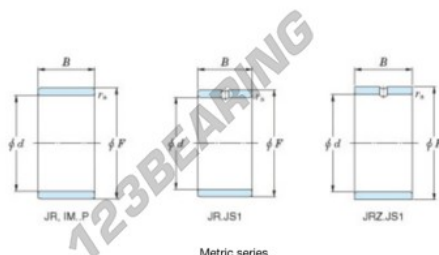

## Anel interno JR17X20X16.50-JTEKT - JR17X20X16.50-JTEKT

<https://www.123rolamento.pt/rolamento-mancal/rolamento-agulhas/anel-interno/jr17x20x16.50-jtekt>

Boundary dimensions

Metric series

Bearing No.	Boundary dimensions(mm)			
	d	F	B	rs
JR17x20x16,5	17	20	16,5	0,3

## CARACTERÍSTICAS DO PRODUTO

Marca	JTEKT
Nº Ean13	3616060799135
Diâmetro interior	17 mm
Diâmetro exterior	20 mm
Espessura	16.5 mm
Tipo	JR
Embalagem	1

[contato@123rolamento.pt](mailto:contato@123rolamento.pt)