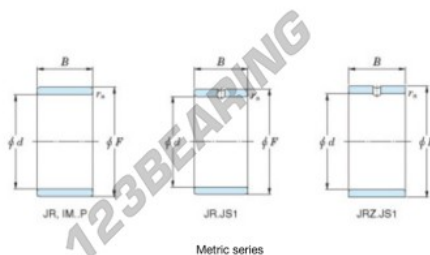

Anel interno JR17X20X20-JTEKT - JR17X20X20-JTEKT

<https://www.123rolamento.pt/rolamento-mancal/rolamento-agulhas/anel-interno/jr17x20x20-jtekt>

Boundary dimensions

Metric series

Bearing No.	Boundary dimensions(mm)			
	d	F	B	rs
JR17x20x20	17	20	20	0.3

CARACTERÍSTICAS DO PRODUTO

Marca	JTEKT
N° Ean13	3616060799142
Diâmetro interior	17 mm
Diâmetro exterior	20 mm
Espessura	20 mm
Tipo	JR
Embalagem	1

contato@123rolamento.pt

CRT4 de Lesquin 60 Rue Du Haut De Sainghin 59273 Fretin FRANCE