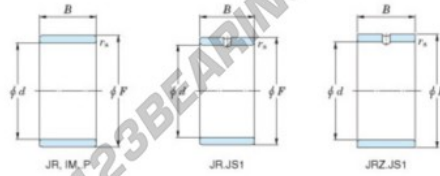

Anel interno JR17X20X20.50-JTEKT - JR17X20X20.50-JTEKT

<https://www.123rolamento.pt/rolamento-mancal/rolamento-agulhas/anel-interno/jr17x20x20.50-jtekt>

Boundary dimensions

Metric series

Bearing No.	Boundary dimensions(mm)			
	d	F	B	rs
JR17x20x20,5	17	20	20,5	0,3

CARACTERÍSTICAS DO PRODUTO

Marca	JTEKT
Nº Ean13	3616060799159
Diâmetro interior	17 mm
Diâmetro exterior	20 mm
Espessura	20.5 mm
Tipo	JR
Embalagem	1

contato@123rolamento.pt

CRT4 de Lesquin 60 Rue Du Haut De Sainghin 59273 Fretin FRANCE