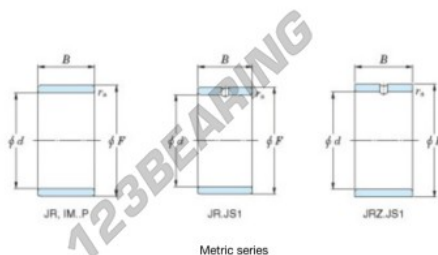

Anel interno JR17X20X30.50-JTEKT - JR17X20X30.50-JTEKT

<https://www.123rolamento.pt/rolamento-mancal/rolamento-agulhas/anel-interno/jr17x20x30.50-jtekt>

Boundary dimensions

Metric series

Bearing No.	Boundary dimensions(mm)			
	d	F	B	rs
JR17x20x30,5	17	20	30,5	0,3

CARACTERÍSTICAS DO PRODUTO

Marca	JTEKT
Nº Ean13	3616060799166
Diâmetro interior	17 mm
Diâmetro exterior	20 mm
Espessura	30.5 mm
Tipo	JR
Embalagem	1

contato@123rolamento.pt

CRT4 de Lesquin 60 Rue Du Haut De Sainghin 59273 Fretin FRANCE