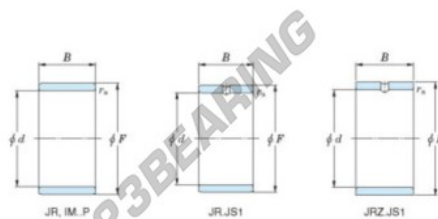

## Anel interno JR17X21X16-JTEKT - JR17X21X16-JTEKT

<https://www.123rolamento.pt/rolamento-mancal/rolamento-agulhas/anel-interno/jr17x21x16-jtekt>

Boundary dimensions

Metric series

Bearing No.	Boundary dimensions(mm)			
	d	F	B	rs
JR17x21x16	17	21	16	0,3

## CARACTERÍSTICAS DO PRODUTO

Marca	JTEKT
N° Ean13	3616060799173
Diâmetro interior	17 mm
Diâmetro exterior	21 mm
Espessura	16 mm
Tipo	JR
Embalagem	1

[contato@123rolamento.pt](mailto:contato@123rolamento.pt)