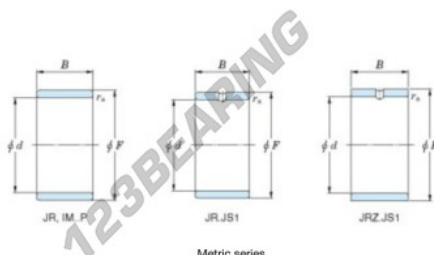

## Anel interno IM-4903-JTEKT - IM-4903-JTEKT

<https://www.123rolamento.pt/rolamento-mancal/rolamento-agulhas/anel-interno/im-4903-jtekt>

Boundary dimensions

| Bearing No. | Boundary dimensions(mm) |    |    |      |
|-------------|-------------------------|----|----|------|
|             | d                       | F  | B  | rs   |
| IM 4903     | 17                      | 22 | 13 | 0,35 |

## CARACTERÍSTICAS DO PRODUTO

|                   |               |
|-------------------|---------------|
| Marca             | JTEKT         |
| Nº Ean13          | 3616060799203 |
| Diâmetro interior | 17 mm         |
| Diâmetro exterior | 22 mm         |
| Espessura         | 13 mm         |
| Tipo              | IM...P        |
| Embalagem         | 1             |