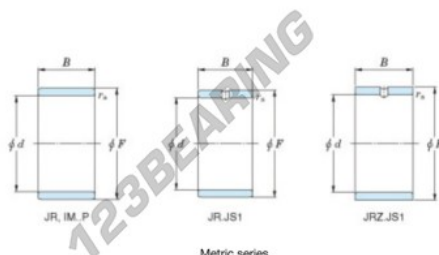

Anel interno JR17X22X23-JTEKT - JR17X22X23-JTEKT

<https://www.123rolamento.pt/rolamento-mancal/rolamento-agulhas/anel-interno/jr17x22x23-jtekt>

Boundary dimensions

Metric series

Bearing No.	Boundary dimensions(mm)			
	d	F	B	rs
JR17x22x23	17	22	23	0,3

CARACTERÍSTICAS DO PRODUTO

Marca	JTEKT
Nº Ean13	3616060799258
Diâmetro interior	17 mm
Diâmetro exterior	22 mm
Espessura	23 mm
Tipo	JR
Embalagem	1

contato@123rolamento.pt

CRT4 de Lesquin 60 Rue Du Haut De Sainghin 59273 Fretin FRANCE