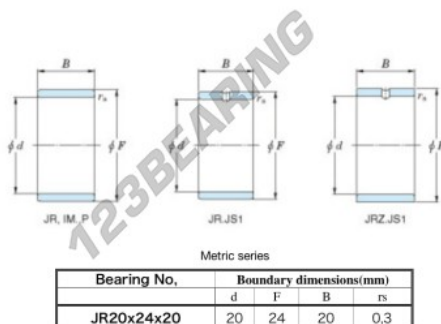

Anel interno JR20X24X20-JTEKT - JR20X24X20-JTEKT

<https://www.123rolamento.pt/rolamento-mancal/rolamento-agulhas/anel-interno/jr20x24x20-jtekt>

Boundary dimensions

CARACTERÍSTICAS DO PRODUTO

Marca	JTEKT
Nº Ean13	3616060799296
Diâmetro interior	20 mm
Diâmetro exterior	24 mm
Espessura	20 mm
Tipo	JR
Embalagem	1