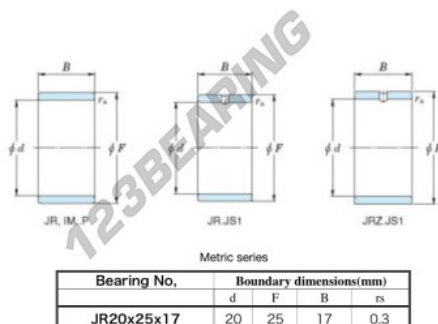

Anel interno JR20X25X17-JTEKT - JR20X25X17-JTEKT

<https://www.123rolamento.pt/rolamento-mancal/rolamento-agulhas/anel-interno/jr20x25x17-jtekt>

Boundary dimensions

CARACTERÍSTICAS DO PRODUTO

Marca	JTEKT
Nº Ean13	3616060799326
Diâmetro interior	20 mm
Diâmetro exterior	25 mm
Espessura	17 mm
Tipo	JR
Embalagem	1