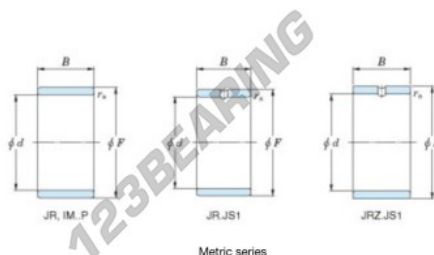

Anel interno JR20X25X20.50-JTEKT - JR20X25X20.50-JTEKT

<https://www.123rolamento.pt/rolamento-mancal/rolamento-agulhas/anel-interno/jr20x25x20.50-jtekt>

Boundary dimensions

Metric series

Bearing No.	Boundary dimensions(mm)			
	d	F	B	rs
JR20x25x20,5	20	25	20,5	0,3

CARACTERÍSTICAS DO PRODUTO

Marca	JTEKT
Nº Ean13	3616060799357
Diâmetro interior	20 mm
Diâmetro exterior	25 mm
Espessura	20.5 mm
Tipo	JR
Embalagem	1

contato@123rolamento.pt

CRT4 de Lesquin 60 Rue Du Haut De Sainghin 59273 Fretin FRANCE