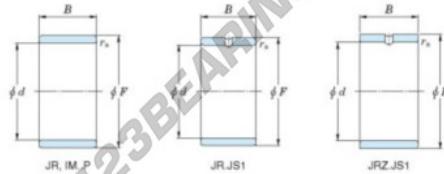

Anel interno JR20X25X30-JTEKT - JR20X25X30-JTEKT

<https://www.123rolamento.pt/rolamento-mancal/rolamento-agulhas/anel-interno/jr20x25x30-jtekt>

Boundary dimensions

Metric series

Bearing No.	Boundary dimensions(mm)			
	d	F	B	rs
JR20x25x30	20	25	30	0,3

CARACTERÍSTICAS DO PRODUTO

Marca	JTEKT
Nº Ean13	3616060799388
Diâmetro interior	20 mm
Diâmetro interior	0.787" inch
Diâmetro exterior	25 mm
Diâmetro exterior	0.984" inch
Espessura	30 mm
Espessura	1.181" inch
Tipo	JR
Embalagem	1