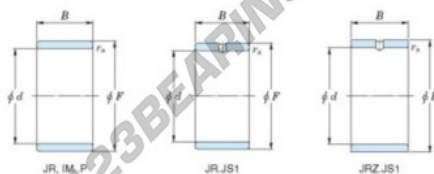

## Anel interno JR20X25X32-JTEKT - JR20X25X32-JTEKT

<https://www.123rolamento.pt/rolamento-mancal/rolamento-agulhas/anel-interno/jr20x25x32-jtekt>

Boundary dimensions

Metric series

Bearing No.	Boundary dimensions(mm)			
	d	F	B	rs
JR20x25x32	20	25	32	0,3

## CARACTERÍSTICAS DO PRODUTO

Marca	JTEKT
N° Ean13	3616060799395
Diâmetro interior	20 mm
Diâmetro exterior	25 mm
Espessura	32 mm
Tipo	JR
Embalagem	1

[contato@123rolamento.pt](mailto:contato@123rolamento.pt)