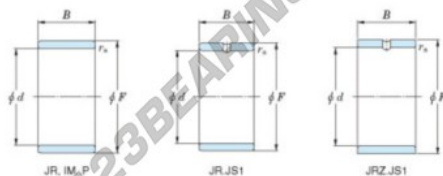

Anel interno JR20X25X38.50-JTEKT - JR20X25X38.50-JTEKT

<https://www.123rolamento.pt/rolamento-mancal/rolamento-agulhas/anel-interno/jr20x25x38.50-jtekt>

Boundary dimensions

Metric series

Bearing No.	Boundary dimensions(mm)			
	d	F	B	rs
JR20x25x38,5	20	25	38,5	0,3

CARACTERÍSTICAS DO PRODUTO

Marca	JTEKT
Nº Ean13	3616060799401
Diâmetro interior	20 mm
Diâmetro exterior	25 mm
Espessura	38.5 mm
Tipo	JR
Embalagem	1

contato@123rolamento.pt

CRT4 de Lesquin 60 Rue Du Haut De Sainghin 59273 Fretin FRANCE