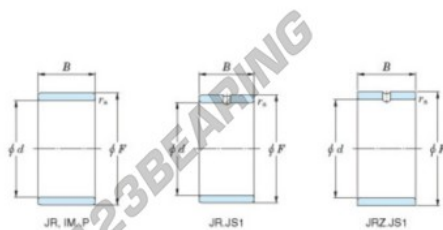

## Anel interno JR20X25X38.50-JTEKT - JR20X25X38.50-JTEKT

<https://www.123rolamento.pt/rolamento-mancal/rolamento-agulhas/anel-interno/jr20x25x38.50-jtekt>

Boundary dimensions

Metric series

Bearing No.	Boundary dimensions(mm)			
	d	F	B	rs
JR20x25x38,5	20	25	38,5	0,3

## CARACTERÍSTICAS DO PRODUTO

Marca	JTEKT
Nº Ean13	3616060799401
Diâmetro interior	20 mm
Diâmetro exterior	25 mm
Espessura	38.5 mm
Tipo	JR
Embalagem	1

[contato@123rolamento.pt](mailto:contato@123rolamento.pt)