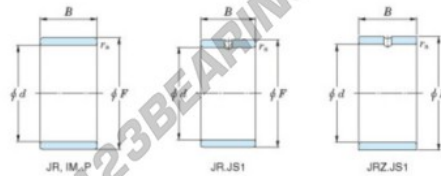

Anel interno JR22X26X16-JTEKT - JR22X26X16-JTEKT

<https://www.123rolamento.pt/rolamento-mancal/rolamento-agulhas/anel-interno/jr22x26x16-jtekt>

Boundary dimensions

Metric series

Bearing No.	Boundary dimensions(mm)			
	d	F	B	rs
JR22x26x16	22	26	16	0,3

CARACTERÍSTICAS DO PRODUTO

Marca	JTEKT
Nº Ean13	3616060799418
Diâmetro interior	22 mm
Diâmetro interior	0.866" inch
Diâmetro exterior	26 mm
Diâmetro exterior	1.024" inch
Espessura	16 mm
Espessura	0.63" inch
Tipo	JR
Embalagem	1