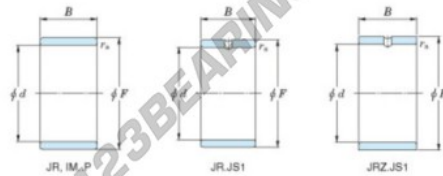

Anel interno JR22X26X16-JTEKT - JR22X26X16-JTEKT

<https://www.123rolamento.pt/rolamento-mancal/rolamento-agulhas/anel-interno/jr22x26x16-jtekt>

Boundary dimensions

Metric series

Bearing No.	Boundary dimensions(mm)			
	d	F	B	rs
JR22x26x16	22	26	16	0,3

CARACTERÍSTICAS DO PRODUTO

Marca	JTEKT
Nº Ean13	3616060799418
Diâmetro interior	22 mm
Diâmetro interior	0.866" inch
Diâmetro exterior	26 mm
Diâmetro exterior	1.024" inch
Espessura	16 mm
Espessura	0.63" inch
Tipo	JR
Embalagem	1