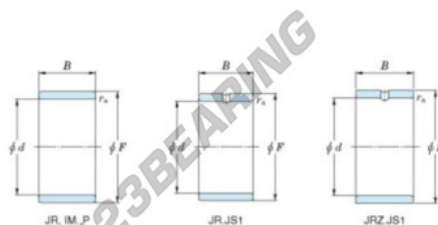

Anel interno JR22X26X20-JTEKT - JR22X26X20-JTEKT

<https://www.123rolamento.pt/rolamento-mancal/rolamento-agulhas/anel-interno/jr22x26x20-jtekt>

Boundary dimensions

Metric series

Bearing No.	Boundary dimensions(mm)			
	d	F	B	rs
JR22x26x20	22	26	20	0.3

CARACTERÍSTICAS DO PRODUTO

Marca	JTEKT
Nº Ean13	3616060799425
Diâmetro interior	22 mm
Diâmetro exterior	26 mm
Espessura	20 mm
Tipo	JR
Embalagem	1

contato@123rolamento.pt

CRT4 de Lesquin 60 Rue Du Haut De Sainghin 59273 Fretin FRANCE