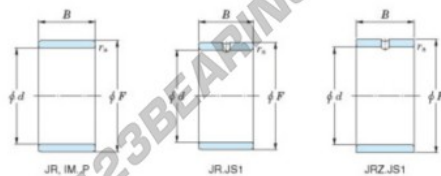

## Anel interno JR22X28X30-JTEKT - JR22X28X30-JTEKT

<https://www.123rolamento.pt/rolamento-mancal/rolamento-agulhas/anel-interno/jr22x28x30-jtekt>

Boundary dimensions

Bearing No.	Boundary dimensions(mm)			
	d	F	B	rs
JR22x28x30	22	28	30	0,3

## CARACTERÍSTICAS DO PRODUTO

Marca	JTEKT
Nº Ean13	3616060799722
Diâmetro interior	22 mm
Diâmetro exterior	28 mm
Espessura	30 mm
Tipo	JR
Embalagem	1

[contato@123rolamento.pt](mailto:contato@123rolamento.pt)