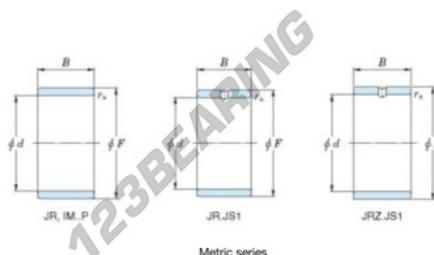

Anel interno JR25X29X20-JTEKT - JR25X29X20-JTEKT

<https://www.123rolamento.pt/rolamento-mancal/rolamento-agulhas/anel-interno/jr25x29x20-jtekt>

Boundary dimensions

Metric series

Bearing No.	Boundary dimensions(mm)			
	d	F	B	rs
JR25x29x20	25	29	20	0,3

CARACTERÍSTICAS DO PRODUTO

Marca	JTEKT
Nº Ean13	3616060799746
Diâmetro interior	25 mm
Diâmetro exterior	29 mm
Espessura	20 mm
Tipo	JR
Embalagem	1

contato@123rolamento.pt

CRT4 de Lesquin 60 Rue Du Haut De Sainghin 59273 Fretin FRANCE