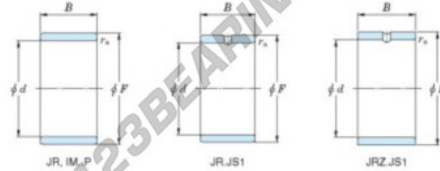

Anel interno JR25X29X30-JTEKT - JR25X29X30-JTEKT

<https://www.123rolamento.pt/rolamento-mancal/rolamento-agulhas/anel-interno/jr25x29x30-jtekt>

Boundary dimensions

Metric series

Bearing No.	Boundary dimensions(mm)			
	d	F	B	rs
JR25x29x30	25	29	30	0.3

CARACTERÍSTICAS DO PRODUTO

Marca	JTEKT
Nº Ean13	3616060799753
Diâmetro interior	25 mm
Diâmetro exterior	29 mm
Espessura	30 mm
Tipo	JR
Embalagem	1

contato@123rolamento.pt

CRT4 de Lesquin 60 Rue Du Haut De Sainghin 59273 Fretin FRANCE