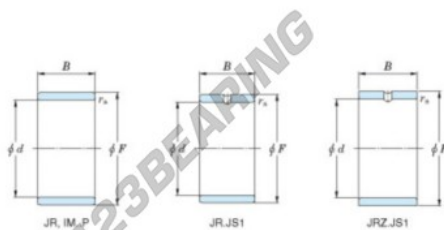

Anel interno JR25X30X16JS1-JTEKT - JR25X30X16JS1-JTEKT

<https://www.123rolamento.pt/rolamento-mancal/rolamento-agulhas/anel-interno/jr25x30x16js1-jtekt>

Boundary dimensions

Metric series

Bearing No.	Boundary dimensions(mm)			
	d	F	B	rs
JR25x30x16JS1	25	30	16	0.3

CARACTERÍSTICAS DO PRODUTO

Marca	JTEKT
Nº Ean13	3616060799777
Diâmetro interior	25 mm
Diâmetro exterior	30 mm
Espessura	16 mm
Tipo	JR...JS1
Embalagem	1

contato@123rolamento.pt

CRT4 de Lesquin 60 Rue Du Haut De Sainghin 59273 Fretin FRANCE