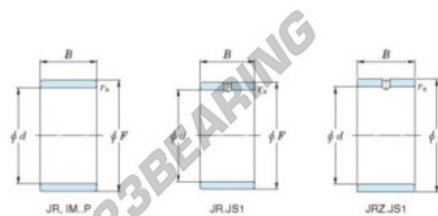

Anel interno JR25X30X17-JTEKT - JR25X30X17-JTEKT

<https://www.123rolamento.pt/rolamento-mancal/rolamento-agulhas/anel-interno/jr25x30x17-jtekt>

Boundary dimensions

Metric series

Bearing No.	Boundary dimensions(mm)			
	d	F	B	rs
JR25x30x17	25	30	17	0,3

CARACTERÍSTICAS DO PRODUTO

Marca	JTEKT
Nº Ean13	3616060799784
Diâmetro interior	25 mm
Diâmetro exterior	30 mm
Espessura	17 mm
Tipo	JR
Embalagem	1

contato@123rolamento.pt

CRT4 de Lesquin 60 Rue Du Haut De Sainghin 59273 Fretin FRANCE