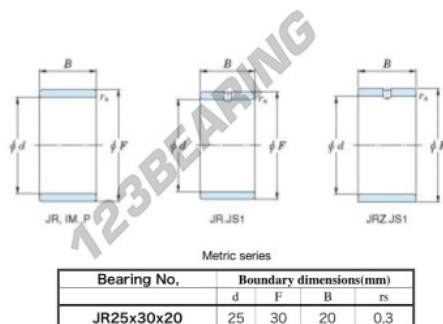

Anel interno JR25X30X20-JTEKT - JR25X30X20-JTEKT

<https://www.123rolamento.pt/rolamento-mancal/rolamento-agulhas/anel-interno/jr25x30x20-jtekt>

Boundary dimensions

CARACTERÍSTICAS DO PRODUTO

Marca	JTEKT
Nº Ean13	3616060799807
Diâmetro interior	25 mm
Diâmetro exterior	30 mm
Espessura	20 mm
Tipo	JR
Embalagem	1