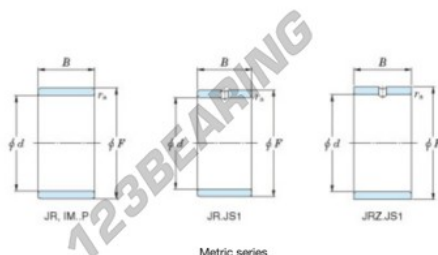

Anel interno JR25X30X20.50-JTEKT - JR25X30X20.50-JTEKT

<https://www.123rolamento.pt/rolamento-mancal/rolamento-agulhas/anel-interno/jr25x30x20.50-jtekt>

Boundary dimensions

Metric series

Bearing No.	Boundary dimensions(mm)			
	d	F	B	rs
JR25x30x20,5	25	30	20,5	0,3

CARACTERÍSTICAS DO PRODUTO

Marca	JTEKT
Nº Ean13	3616060799814
Diâmetro interior	25 mm
Diâmetro exterior	30 mm
Espessura	20.5 mm
Tipo	JR
Peso	35 g
Embalagem	1
Padrão	Nenhuma norma

contato@123rolamento.pt