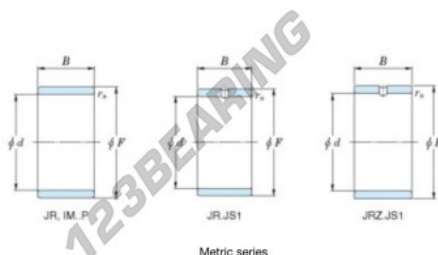

## Anel interno JR25X30X26-JTEKT - JR25X30X26-JTEKT

<https://www.123rolamento.pt/rolamento-mancal/rolamento-agulhas/anel-interno/jr25x30x26-jtekt>

Boundary dimensions

Metric series

Bearing No.	Boundary dimensions(mm)			
	d	F	B	rs
JR25x30x26	25	30	26	0,3

## CARACTERÍSTICAS DO PRODUTO

Marca	JTEKT
Nº Ean13	3616060799821
Diâmetro interior	25 mm
Diâmetro exterior	30 mm
Espessura	26 mm
Tipo	JR
Embalagem	1

[contato@123rolamento.pt](mailto:contato@123rolamento.pt)