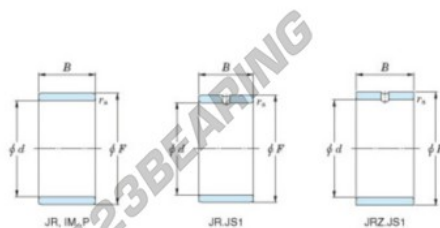

## Anel interno JR25X30X26.50-JTEKT - JR25X30X26.50-JTEKT

<https://www.123rolamento.pt/rolamento-mancal/rolamento-agulhas/anel-interno/jr25x30x26.50-jtekt>

Boundary dimensions

Metric series

Bearing No.	Boundary dimensions(mm)			
	d	F	B	rs
JR25x30x26,5	25	30	26,5	0,3

## CARACTERÍSTICAS DO PRODUTO

Marca	JTEKT
Nº Ean13	3616060799838
Diâmetro interior	25 mm
Diâmetro exterior	30 mm
Espessura	26.5 mm
Tipo	JR
Embalagem	1

[contato@123rolamento.pt](mailto:contato@123rolamento.pt)