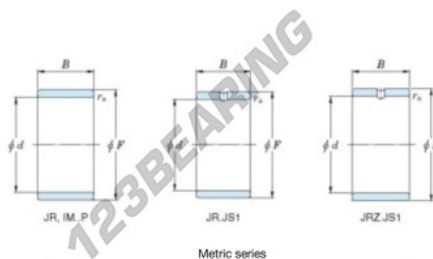

Anel interno JR28X32X17-JTEKT - JR28X32X17-JTEKT

<https://www.123rolamento.pt/rolamento-mancal/rolamento-agulhas/anel-interno/jr28x32x17-jtekt>

Boundary dimensions

Metric series

Bearing No.	Boundary dimensions(mm)			
	d	F	B	rs
JR28x32x17	28	32	17	0,3

CARACTERÍSTICAS DO PRODUTO

Marca	JTEKT
Nº Ean13	3616060799876
Diâmetro interior	28 mm
Diâmetro exterior	32 mm
Espessura	17 mm
Tipo	JR
Embalagem	1

contato@123rolamento.pt

CRT4 de Lesquin 60 Rue Du Haut De Sainghin 59273 Fretin FRANCE